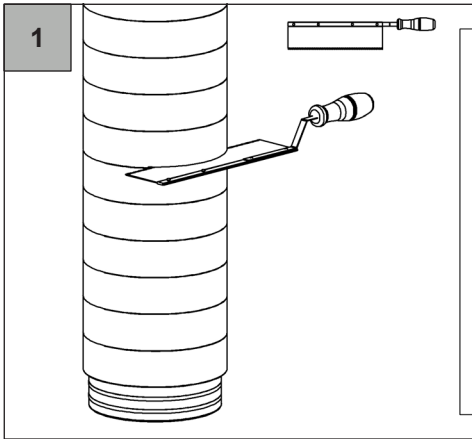

Zehnder ComfoFresh

- CPCP-DN125
- CPCP-DN160
- CPCP-DN200

i	 DN125	 DN160	 DN200
CA 160 	A	-	-
CA 200 	^C CON-DN125-N	-	-
CA 350 	-	^C CON-SEL-DN160/ 160-N	-
CA 550 	-	-	^C TRA-SEL-DN180/ 200-N

i	 DN125	 DN160	 DN200
CAQ350 TR 	-	B <hr/> C CON-SEL-DN160/ 160-N	-
CAQ450 TR 	-	B <hr/> C CON-SEL-DN160/ 160-N	-
CAQ350 ST 	-	B <hr/> C CON-SEL-DN160/ 160-N	-
CAQ450 ST / CAE300 	-	-	A <hr/> C TRA-SEL-DN180/ 200-N
CAQ600 ST / CAE400 	-	-	A <hr/> C TRA-SEL-DN180/ 200-N

i	 DN125	 DN160	 DN200
Climos 200 	C CON-DN125-N	-	-
Focus 200 	C CON-DN125-N	-	-
Novus 300 	-	C CON-SEL-DN160/ 160-N	-
Novus 450 	-	C CON-SEL-DN160/ 160-N	-

i	DN125	DN160	DN200
	TUB-CPCP-DN125-L1m	TUB-CPCP-DN160-L1m	TUB-CPCP-DN200-L1m
	BEN-CPCP-DN125x45	BEN-CPCP-DN160x45	BEN-CPCP-DN200x45
	CON-CPCP-DN125-M	CON-CPCP-DN160-M	CON-CPCP-DN200-M