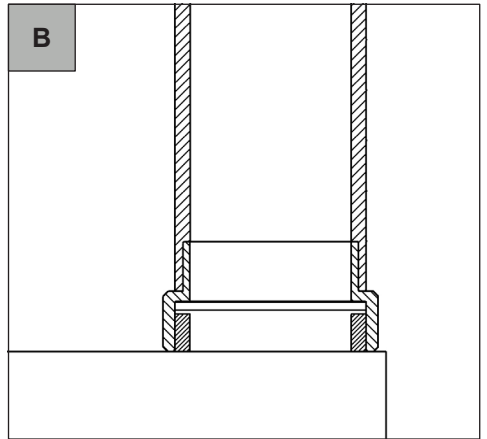

Zehnder ComfoFresh

- CPCP-DN125
- CPCP-DN160
- CPCP-DN200

i	 DN125	 DN160	 DN200
CA 160 	A	-	-
CA 200 	^C CON-DN125-N	-	-
CA 350 	-	^C CON-SEL-DN160/ 160-N	-
CA 550 	-	-	^C TRA-SEL-DN180/ 200-N

i	 DN125	 DN160	 DN200
CAQ350 TR 	-	B <hr/> C CON-SEL-DN160/ 160-N	-
CAQ450 TR 	-	B <hr/> C CON-SEL-DN160/ 160-N	-
CAQ350 ST 	-	B <hr/> C CON-SEL-DN160/ 160-N	-
CAQ450 ST / CAE300 	-	-	A <hr/> C TRA-SEL-DN180/ 200-N
CAQ600 ST / CAE400 	-	-	A <hr/> C TRA-SEL-DN180/ 200-N

i	 DN125	 DN160	 DN200
Climos 200 	C CON-DN125-N	-	-
Focus 200 	C CON-DN125-N	-	-
Novus 300 	-	C CON-SEL-DN160/ 160-N	-
Novus 450 	-	C CON-SEL-DN160/ 160-N	-

i	DN125	DN160	DN200
	TUB-CPCP-DN125-L1m	TUB-CPCP-DN160-L1m	TUB-CPCP-DN200-L1m
	BEN-CPCP-DN125x45	BEN-CPCP-DN160x45	BEN-CPCP-DN200x45
	CON-CPCP-DN125-M	CON-CPCP-DN160-M	CON-CPCP-DN200-M