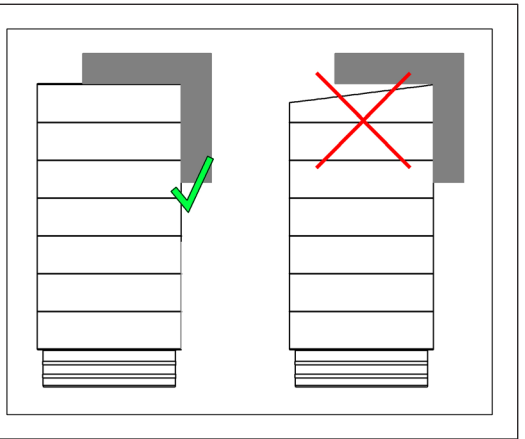

Zehnder ComfoFresh

- CPCP-DN125
- CPCP-DN160
- CPCP-DN200

i	 DN125	 DN160	 DN200
CA 160 	A	-	-
CA 200 	^C CON-DN125-N	-	-
CA 350 	-	^C CON-SEL-DN160/ 160-N	-
CA 550 	-	-	^C TRA-SEL-DN180/ 200-N

i	 DN125	 DN160	 DN200
CAQ350 TR 	-	B <hr/> C CON-SEL-DN160/ 160-N	-
CAQ450 TR 	-	B <hr/> C CON-SEL-DN160/ 160-N	-
CAQ350 ST 	-	B <hr/> C CON-SEL-DN160/ 160-N	-
CAQ450 ST / CAE300 	-	-	A <hr/> C TRA-SEL-DN180/ 200-N
CAQ600 ST / CAE400 	-	-	A <hr/> C TRA-SEL-DN180/ 200-N