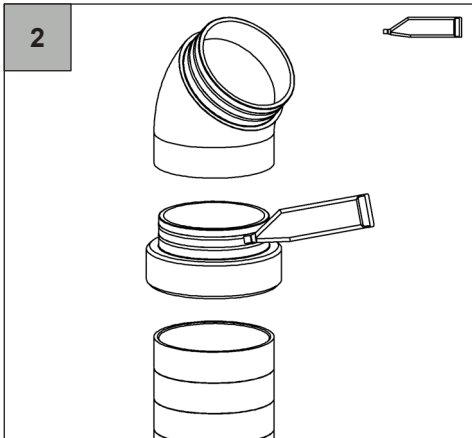

Zehnder ComfoFresh

- CPCP-DN125
- CPCP-DN160
- CPCP-DN200

i	 DN125	 DN160	 DN200
CA 160 	A	-	-
CA 200 	^C CON-DN125-N	-	-
CA 350 	-	^C CON-SEL-DN160/ 160-N	-
CA 550 	-	-	^C TRA-SEL-DN180/ 200-N

i	 DN125	 DN160	 DN200
CAQ350 TR 	-	B <hr/> C CON-SEL-DN160/ 160-N	-
CAQ450 TR 	-	B <hr/> C CON-SEL-DN160/ 160-N	-
CAQ350 ST 	-	B <hr/> C CON-SEL-DN160/ 160-N	-
CAQ450 ST / CAE300 	-	-	A <hr/> C TRA-SEL-DN180/ 200-N
CAQ600 ST / CAE400 	-	-	A <hr/> C TRA-SEL-DN180/ 200-N