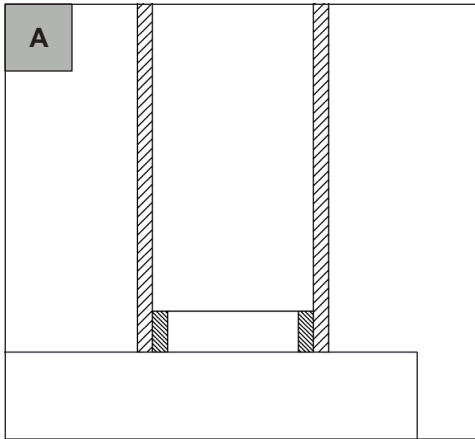

Zehnder ComfoFresh

- CPCP-DN125
- CPCP-DN160
- CPCP-DN200

i	 DN125	 DN160	 DN200
CA 160 	A	-	-
CA 200 	^C CON-DN125-N	-	-
CA 350 	-	^C CON-SEL-DN160/ 160-N	-
CA 550 	-	-	^C TRA-SEL-DN180/ 200-N

i	 DN125	 DN160	 DN200
CAQ350 TR 	-	B <hr/> C CON-SEL-DN160/ 160-N	-
CAQ450 TR 	-	B <hr/> C CON-SEL-DN160/ 160-N	-
CAQ350 ST 	-	B <hr/> C CON-SEL-DN160/ 160-N	-
CAQ450 ST / CAE300 	-	-	A <hr/> C TRA-SEL-DN180/ 200-N
CAQ600 ST / CAE400 	-	-	A <hr/> C TRA-SEL-DN180/ 200-N

i	 DN125	 DN160	 DN200
Climos 200 	C CON-DN125-N	-	-
Focus 200 	C CON-DN125-N	-	-
Novus 300 	-	C CON-SEL-DN160/ 160-N	-
Novus 450 	-	C CON-SEL-DN160/ 160-N	-

i	DN125	DN160	DN200
	TUB-CPCP-DN125-L1m	TUB-CPCP-DN160-L1m	TUB-CPCP-DN200-L1m
	BEN-CPCP-DN125x45	BEN-CPCP-DN160x45	BEN-CPCP-DN200x45
	CON-CPCP-DN125-M	CON-CPCP-DN160-M	CON-CPCP-DN200-M