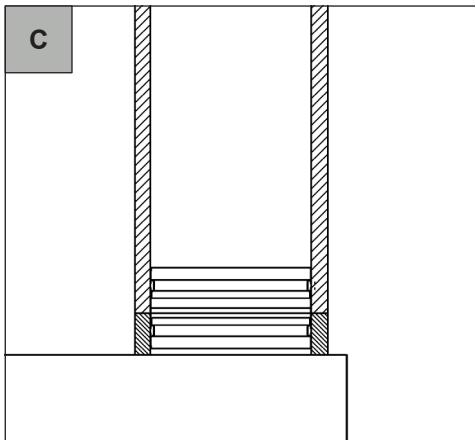

Zehnder ComfoFresh

- CPCP-DN125
- CPCP-DN160
- CPCP-DN200

i	 DN125	 DN160	 DN200
CA 160 	A	-	-
CA 200 	^C CON-DN125-N	-	-
CA 350 	-	^C CON-SEL-DN160/ 160-N	-
CA 550 	-	-	^C TRA-SEL-DN180/ 200-N

i	 DN125	 DN160	 DN200
CAQ350 TR 	-	B <hr/> C CON-SEL-DN160/ 160-N	-
CAQ450 TR 	-	B <hr/> C CON-SEL-DN160/ 160-N	-
CAQ350 ST 	-	B <hr/> C CON-SEL-DN160/ 160-N	-
CAQ450 ST / CAE300 	-	-	A <hr/> C TRA-SEL-DN180/ 200-N
CAQ600 ST / CAE400 	-	-	A <hr/> C TRA-SEL-DN180/ 200-N

i	 DN125	 DN160	 DN200
Climos 200 	C CON-DN125-N	-	-
Focus 200 	C CON-DN125-N	-	-
Novus 300 	-	C CON-SEL-DN160/ 160-N	-
Novus 450 	-	C CON-SEL-DN160/ 160-N	-

i	DN125	DN160	DN200
	TUB-CPCP-DN125-L1m	TUB-CPCP-DN160-L1m	TUB-CPCP-DN200-L1m
	BEN-CPCP-DN125x45	BEN-CPCP-DN160x45	BEN-CPCP-DN200x45
	CON-CPCP-DN125-M	CON-CPCP-DN160-M	CON-CPCP-DN200-M