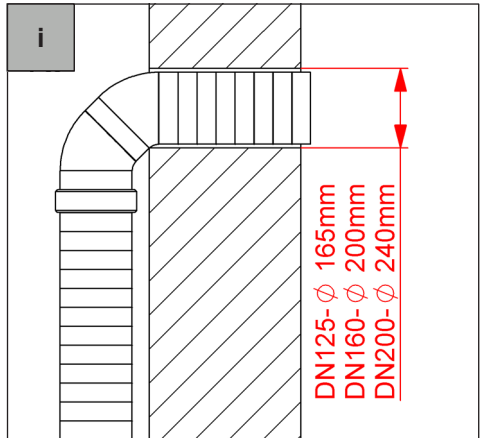

Zehnder ComfoFresh

- CPCP-DN125
- CPCP-DN160
- CPCP-DN200

i	 DN125	 DN160	 DN200
CA 160 	A	-	-
CA 200 	^C CON-DN125-N	-	-
CA 350 	-	^C CON-SEL-DN160/ 160-N	-
CA 550 	-	-	^C TRA-SEL-DN180/ 200-N

i	 DN125	 DN160	 DN200
CAQ350 TR 	-	B <hr/> C CON-SEL-DN160/ 160-N	-
CAQ450 TR 	-	B <hr/> C CON-SEL-DN160/ 160-N	-
CAQ350 ST 	-	B <hr/> C CON-SEL-DN160/ 160-N	-
CAQ450 ST / CAE300 	-	-	A <hr/> C TRA-SEL-DN180/ 200-N
CAQ600 ST / CAE400 	-	-	A <hr/> C TRA-SEL-DN180/ 200-N

i	 DN125	 DN160	 DN200
Climos 200 	C CON-DN125-N	-	-
Focus 200 	C CON-DN125-N	-	-
Novus 300 	-	C CON-SEL-DN160/ 160-N	-
Novus 450 	-	C CON-SEL-DN160/ 160-N	-

i	DN125	DN160	DN200
	TUB-CPCP-DN125-L1m	TUB-CPCP-DN160-L1m	TUB-CPCP-DN200-L1m
	BEN-CPCP-DN125x45	BEN-CPCP-DN160x45	BEN-CPCP-DN200x45
	CON-CPCP-DN125-M	CON-CPCP-DN160-M	CON-CPCP-DN200-M