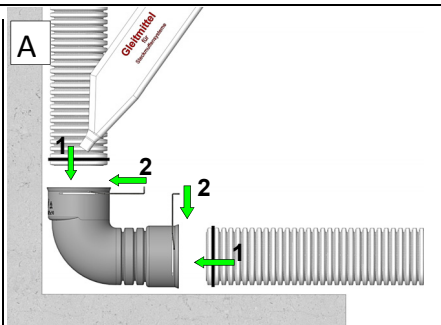

BEN-CT-DN90x90

DE Montageanleitung

GB Assembly Instructions

FR Instructions de montage

IT Istruzione di montaggio

ES Instrucciones de montaje

RU Монтажная инструкция

PL Instrukcja montażowa

NL Montage-instructies