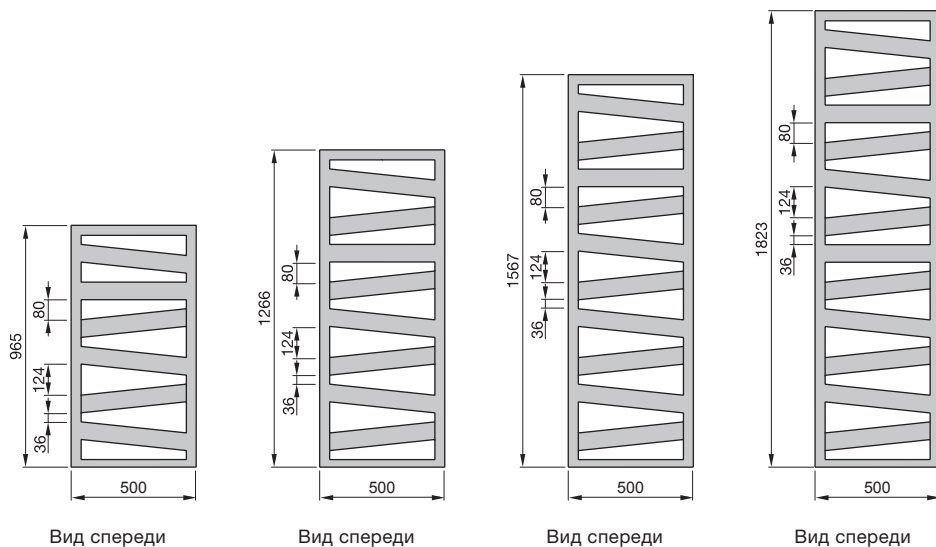

zehnder

always the
best climate

Zehnder Kazeane

Листовка

Как стальная лента, опоясывающая полотенцесушитель для ванной комнаты: Zehnder Kazeane впечатляет современным дизайном и практичностью. Идея его смещенных перекладин опирается на архитектурные сооружения с несколькими уровнями. Значительные проемы позволят всей семье удобно разместить свои полотенца. С этим сочетанием формы и функциональности полотенцесушитель Zehnder Kazeane привнесет комфорт и стиль в ванную комнату. Предлагается во всей цветовой палитре и вариантах исполнения поверхности Zehnder.

- Различные возможности установки благодаря нижнему подключению по центру с межосевым расстоянием 50 мм
- Различные варианты подключения с правой или с левой стороны

Обзор моделей

Размеры указаны в мм

Подключение к системе центрального водяного отопления

Лакированное исполнение

Модель	H мм	L мм	Тепловая мощность			
			75/65/20 °C ¹⁾ Ватт	70/55/24 °C Ватт	55/45/24 °C Ватт	55/45/20 °C Ватт
RB-100-050	965	500	398	288	177	211
RB-130-050	1266	500	509	368	227	271
RB-160-050	1567	500	621	450	277	330
RB-180-050	1823	500	723	522	320	383
RB-100-060	1017	600	473	341	209	250

Модель	H мм	L мм	Тепловая мощность			
			75/65/20 °C ¹⁾ Ватт	70/55/24 °C Ватт	55/45/24 °C Ватт	55/45/20 °C Ватт
RB-130-060	1340	600	608	439	270	322
RB-170-060	1661	600	743	538	331	395
RB-190-060	1930	600	847	611	375	448