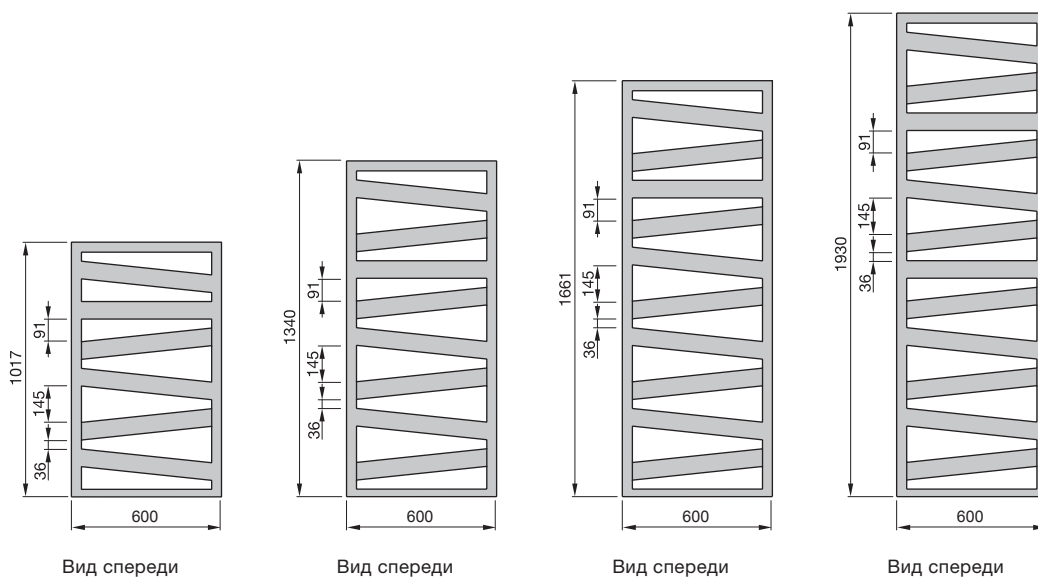

zehnder

always the
best climate

Zehnder Kazeane

Листовка

Как стальная лента, опоясывающая полотенцесушитель для ванной комнаты: Zehnder Kazeane впечатляет современным дизайном и практичностью. Идея его смещенных перекладин опирается на архитектурные сооружения с несколькими уровнями. Значительные проемы позволят всей семье удобно разместить свои полотенца. С этим сочетанием формы и функциональности полотенцесушитель Zehnder Kazeane привнесет комфорт и стиль в ванную комнату. Предлагается во всей цветовой палитре и вариантах исполнения поверхности Zehnder.

- Различные возможности установки благодаря нижнему подключению по центру с межосевым расстоянием 50 мм
- Различные варианты подключения с правой или с левой стороны

Обзор моделей

Размеры указаны в мм

Подключение к системе центрального водяного отопления

Лакированное исполнение

Модель	H мм	L мм	Тепловая мощность			
			75/65/20 °C ¹⁾ Ватт	70/55/24 °C Ватт	55/45/24 °C Ватт	55/45/20 °C Ватт
RB-100-050	965	500	398	288	177	211
RB-130-050	1266	500	509	368	227	271
RB-160-050	1567	500	621	450	277	330
RB-180-050	1823	500	723	522	320	383
RB-100-060	1017	600	473	341	209	250

Модель	H мм	L мм	Тепловая мощность			
			75/65/20 °C ¹⁾ Ватт	70/55/24 °C Ватт	55/45/24 °C Ватт	55/45/20 °C Ватт
RB-130-060	1340	600	608	439	270	322
RB-170-060	1661	600	743	538	331	395
RB-190-060	1930	600	847	611	375	448