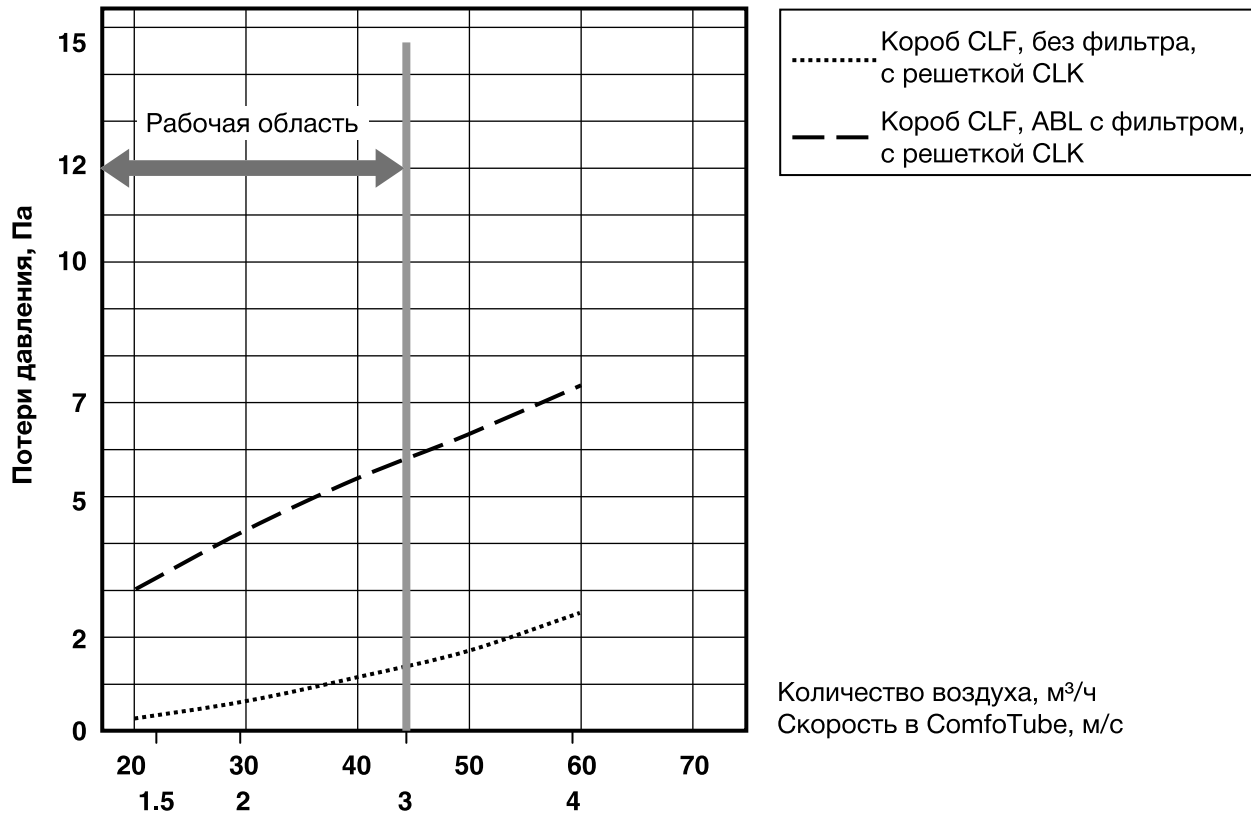

Размерный эскиз

Диаграмма

Замеры потерь давления компонентов системы
распределения воздуха ComfoFresh OnFloor

СЕХ-FLYERTS015, V0810, Russian, Возможны технические и конструктивные изменения!