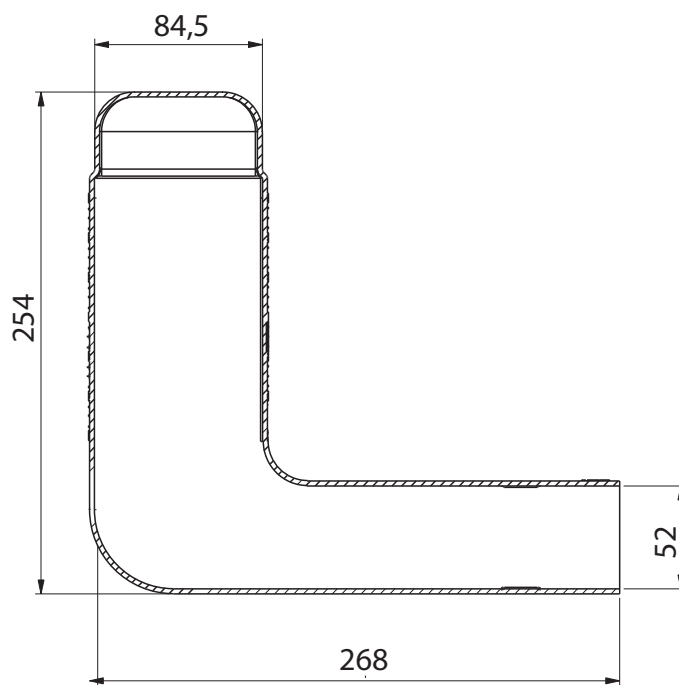

Анемостат для монтажа в стену, пол и потолок

Zehnder CLF

Размерный эскиз