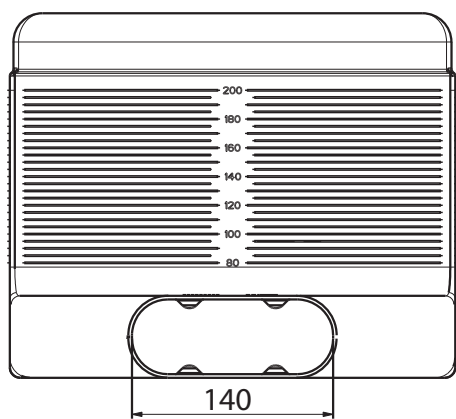

Анемостат для монтажа в стену, пол и потолок

Zehnder CLF

Размерный эскиз