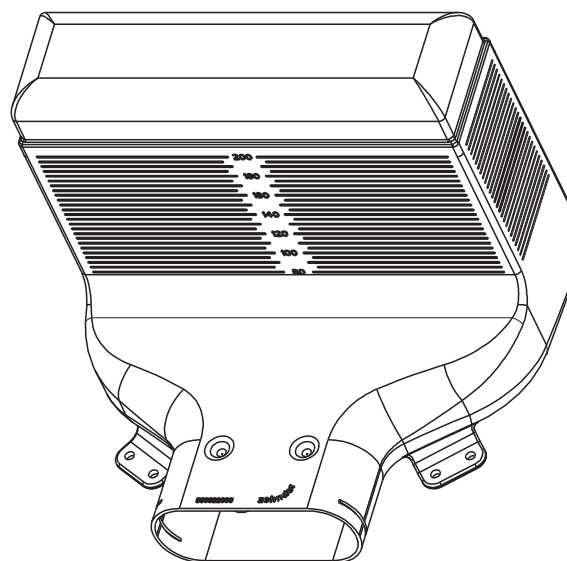

Анемостат для монтажа в стену, пол и потолок

Zehnder CLF

Размерный эскиз