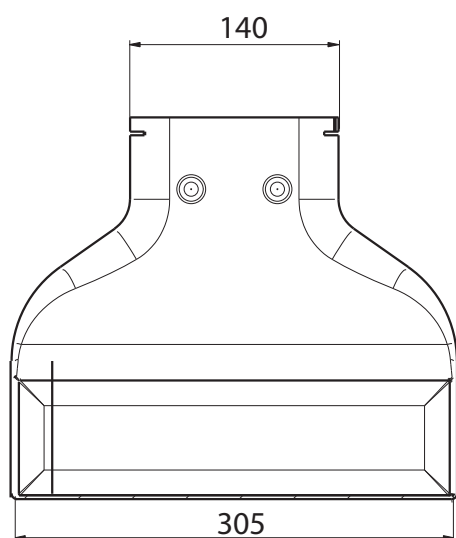

Анемостат для монтажа в стену, пол и потолок

Zehnder CLF

Размерный эскиз